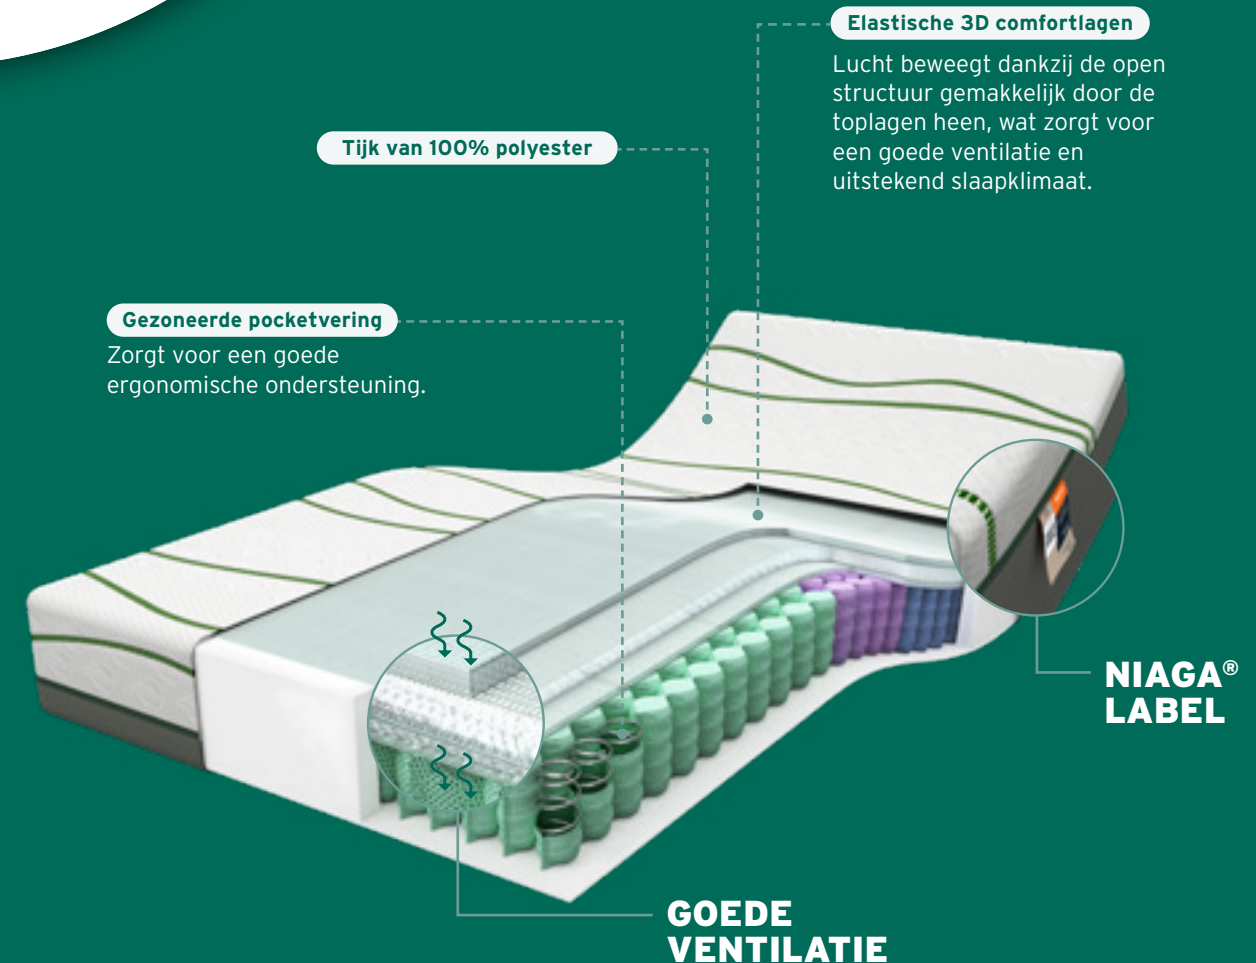

- Ventilerend
- Brandveilig (fire retardant)
- Niet keren of draaien
- Soepele schouderzone
- Traditioneel slaapcomfort
- Ecologisch verantwoord
- Duurzame fabrikant
- Afritsbare en wasbare tijk

NIAGA® LABEL

Niaga® herontwerpt producten zodat de waardevolle materialen waar ze van gemaakt zijn behouden kunnen blijven na gebruik. Zo wordt afval verleden tijd. Samen met onze partners ontwerpen we voor hergebruik. Scan het Niaga® label aan het matras, en je ziet precies waar het product van gemaakt is en hoe je het retour kunt sturen na gebruik.

**SLEEP WELL.
MOVE BETTER.**